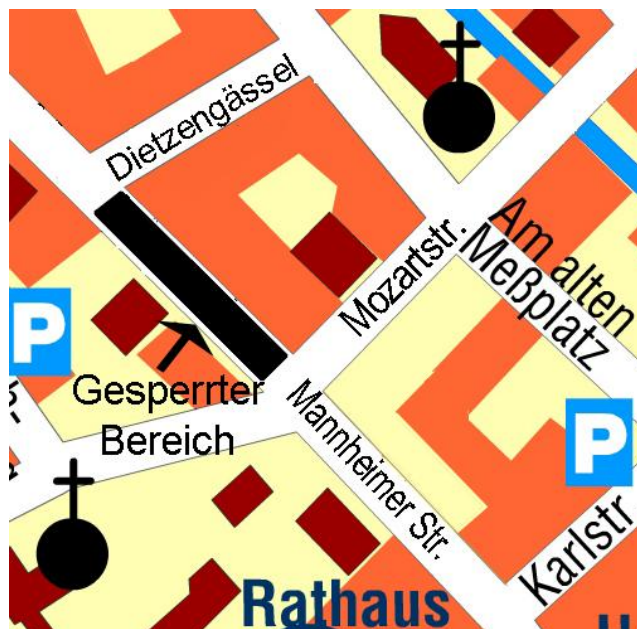

## Verkehrshinweise für den Weihnachtsmarkt!

### Sperrung im Teilbereich Mannheimer Str. bis Dietzengässel

Anlässlich des **Weihnachtsmarktes am Samstag, den 30. November, und Sonntag, den 01. Dezember 2013**, ist der Bereich Mannheimer Straße (Ecke Mozartstraße/Eichendorffstraße) bis zum Dietzengässel gesperrt.

#### Im Einzelnen:

Mannheimer Straße Ecke Mozartstraße/  
Eichendorffstraße – Dietzengässel,

ab Samstag, den 30.11.2013, von 10:30 Uhr  
bis Sonntag, den 01.12.2013, bis 20:00 Uhr.

Besonders betroffen von der Sperrung sind die  
Anwohner im Bereich der Mannheimer Straße,  
da hier die Parkmöglichkeiten im gesperrten  
Teilbereich nicht zur Verfügung stehen.

Die betroffenen Anwohner werden gebeten,  
die öffentlichen Parkplätze „Am alten  
Messplatz“ sowie die Parkplätze bei der  
Volksbank zu nutzen.

**Ein absolutes Halteverbot wird bereits ab Freitag, den 29.11.2013, ab 18:00 Uhr im genannten Bereich angeordnet.**