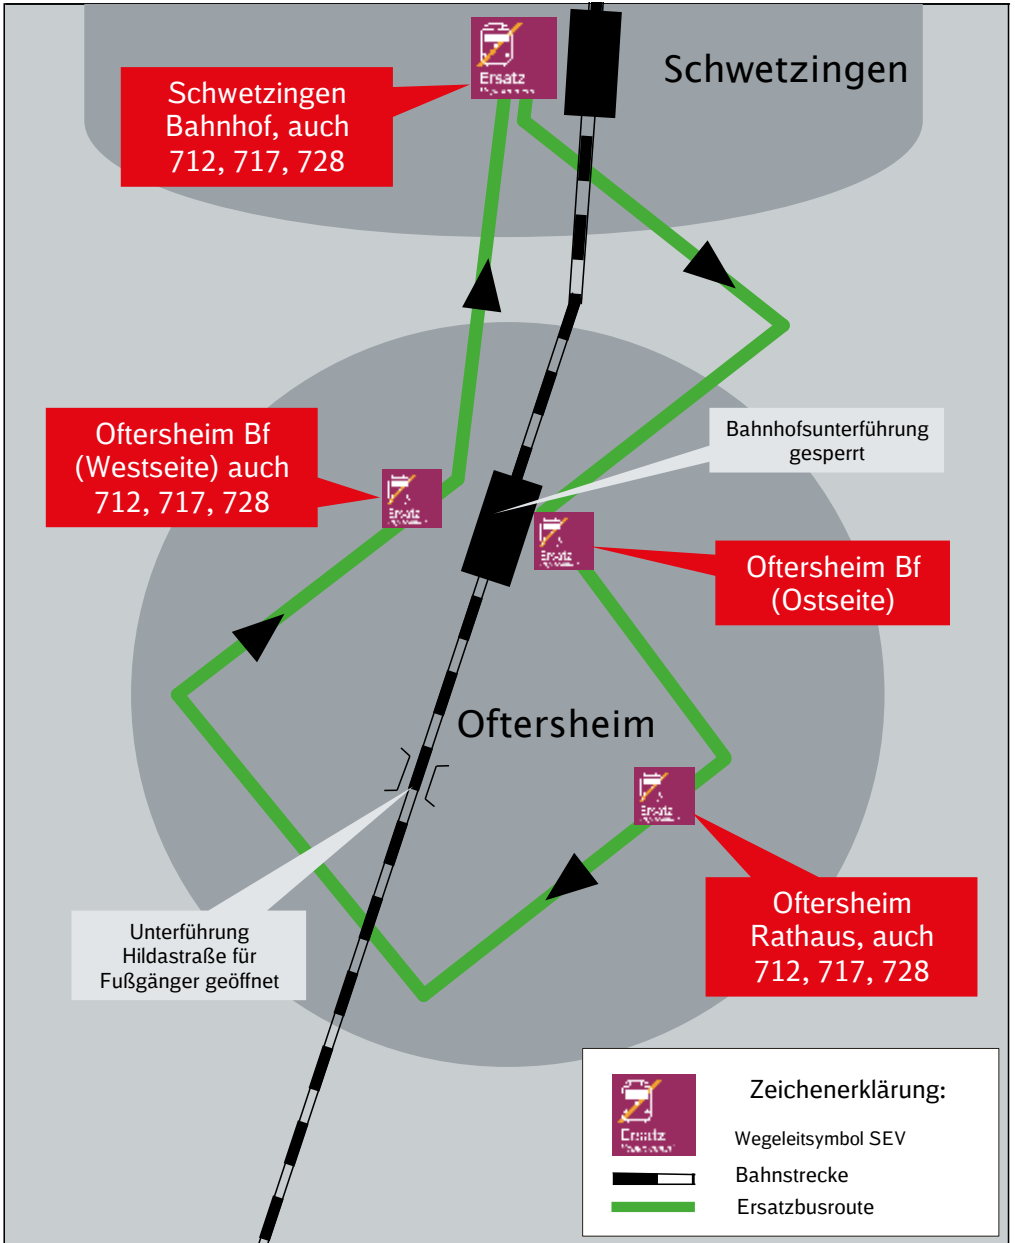

Fahrtroute des Ersatzbusses